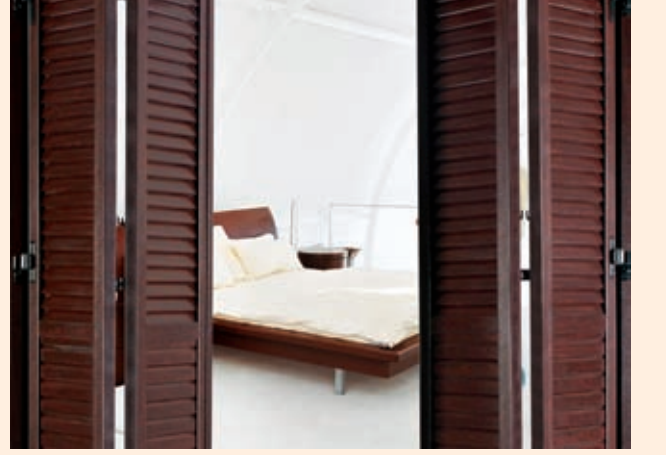

Geleneksel ve nostaljik yapısı ile mimari kültürümüzün estetik bir unsuru olan kepenk, olumsuz iklim koşullarına karşı kullanılacak alternatif çözümlerden biridir.

Estetik ve fonksiyonu, geliştirdiği tasarımlarda maksimum uyum ile bir araya getiren Egepen Deceuninck, eviniz için geliştirdiği kepenk çeşitlerini beğeninize sunar.

KepenKlerde, kanatlar kapalı iken, özel makaslı bir sistem ile iç kanatlar ileriye doğru açılabilir. Kepenkler montaj şekline göre duvara veya kasaya montaj olarak iki gruba ayrılır. Kepenklerde beyaz ve lamine renk alternatifleri uygulanabilir. Mekanın özelliklerine göre, kemerli kepenk üretimi de mümkündür.

Ege Profil Tic. ve San. A.Ş patentli bu kepenkler, her pencere sistemine uyum sağlar ve yıllarca güvenle kullanılabilir.