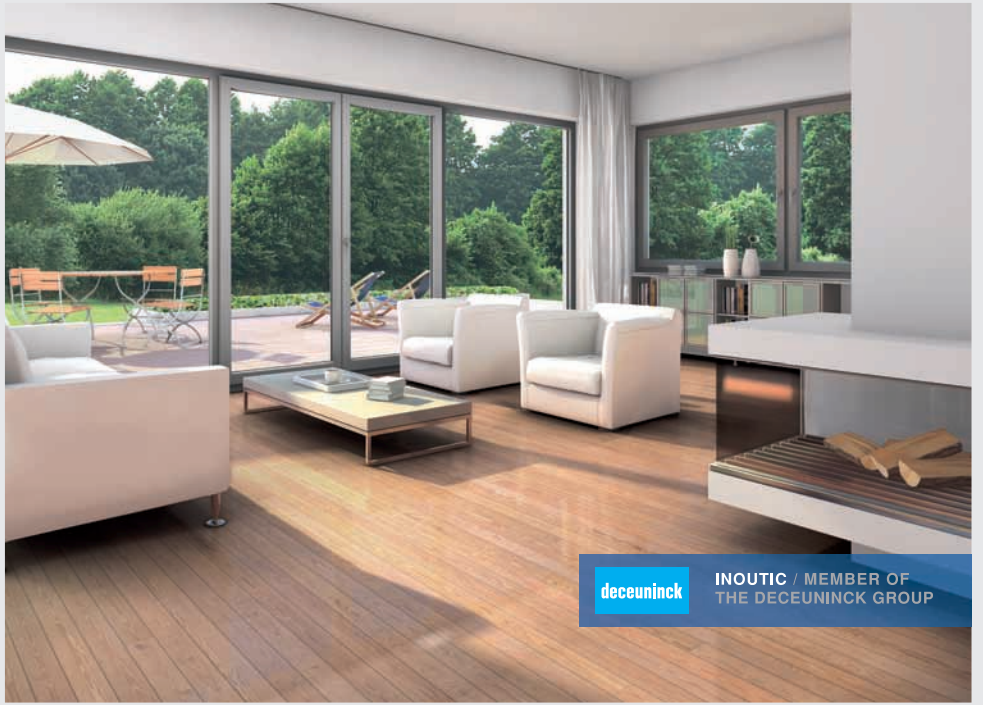

deceuninck

INOUTIC / MEMBER OF
THE DECEUNINCK GROUP

Prestige Profil Sistemi, Üstün Alman Mühendisliği ile Avrupa Standartlarında Almanyadaki tesislerde üretimi gerçekleştirilen Inoutic Profil sistemleri ürün grubu içerisinde bulunan Prestige serisi Tüketici için mükemmel optimizasyonu sunmaktadır. Yüksek yalıtım değerleri ile Estetik görünümü buluşturan ve zorlu koşullarda gerek ısı gerekse ses yalıtımı konusunda standartların öngördüğü maksimum değerleri yakalamayı başaran Prestige serisi; 76 mm taban genişliğine sahip 6 odacıklı bir sistemdir.

Inoutic Prestige serisi 76 mm kasa taban genişliğine uygun 84 mm den 109 mm ye kadar farklı kanat genişliği 95 mm den 112 mm ye kadar farklı orta kayıt genişliği sayesinde yüksek katlı binalarda ihtiyaçları en uygun şekilde karşılayacak biçimde tasarlanmıştır. Çok farklı alanlarda statik ve ısı yalıtımı değerlerine rahatlıkla cevap verecek zengin ürün çeşitliliği ile Prestige ürün platformu modern yapılardaki mimari detayları ısı ve ses yalıtımı rüzgar ve hava yükü gibi teknik değerlerden ödün vermeksizin rahatlıkla çözebilmektedir.