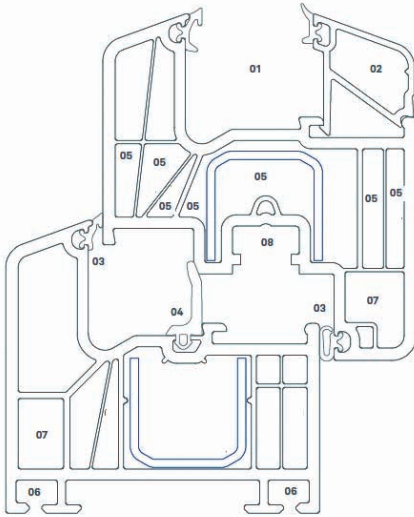

# Prestige Profil Sistemleri

Yüksek yalıtım ile estetik görünüm...

- 1 20 mm 46 mm ye kadar Cam uygulama imkanı
- 2 DIN 18545 standartına uygun dahili eğimli ve 2 noktadan montajlı
- 3 Üstün yalıtım özelliği sağlayan özel baskı sistemli TPW çift conta
- 4 Opsiyonel uygulanan ve ısı değerlerinde en üst seviyelere ulaşmayı sağlayan orta yalıtım contası
- 5 Uf-Wert 1,1 W/m<sup>2</sup>K değerine normal destek sacı ile ulaşan 6 odacık teknolojisi
- 6 Tüm yardımcı profiller ile uyumlu tırnaklar sayesinde sistem profilleri ile tam birleşim
- 7 Su tahliye ve havalandırma deliklerini daima dış odalara açmaya olanak veren tasarım sayesinde asla destek sacında paslanma yaşanmaz
- 8 13 mm eksenli Avrupa standartlarında, Aksesuar kanalları.