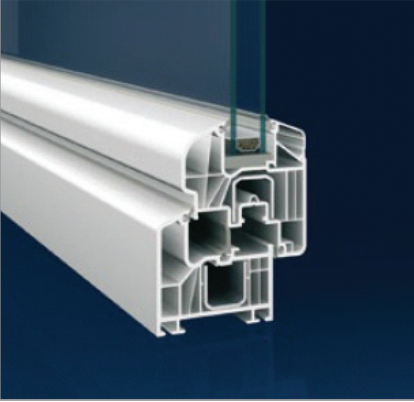

# Prestige Profil Sistemleri

Yüksek yalıtım ile estetik görünüm...

- 1 20 mm 46 mm ye kadar Cam uygulama imkanı
- 2 DIN 18545 standartına uygun dahili eğimli ve 2 noktadan montajlı
- 3 Üstün yalıtım özelliği sağlayan özel baskı sistemli TPW çift conta
- 4 Opsiyonel uygulanan ve ısı değerlerinde en üst seviyelere ulaşmayı sağlayan orta yalıtım contası
- 5 Uf-Wert 1,1 W/m<sup>2</sup>K değerine normal destek sacı ile ulaşan 6 odacık teknolojisi
- 6 Tüm yardımcı profiller ile uyumlu tırnaklar sayesinde sistem profilleri ile tam birleşim
- 7 Su tahliye ve havalandırma deliklerini daima dış odalara açmaya olanak veren tasarım sayesinde asla destek sacında paslanma yaşanmaz
- 8 13 mm eksenli Avrupa standartlarında, Aksesuar kanalları.