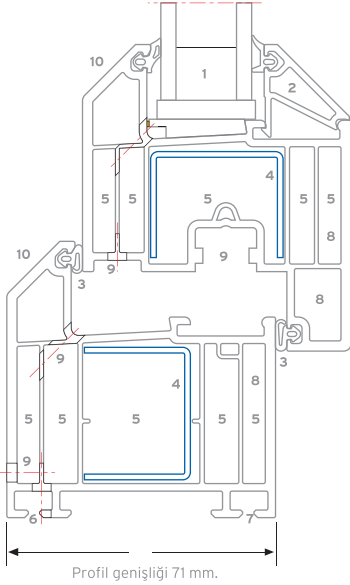

Elite Profil Sistemleri

Klasik tasarım
ve üstün yalıtım...

1 Camlar
8 ile 47 mm arası kalınlıkta.

3 Çift Conta

5 Optimum yalıtım sağlayan
5 odacık teknolojisi

6 Tüm ek profiller takılabilir

8 Su tahliye ve havalandırma
delikleri, daima dış odalardan
açılır, böylece destek sacı
odacığı etkilenmez. Paslanma
önlendir

2 DIN 18545 standartına
uygun dahili eğimli ve
2 noktadan montajlı

4 Hem kasa hem kanat için
güçlü destek saçları.

7 Vidalama odacıkları.

9 13 mm eksenli Avrupa
standartı donanım kanalı

10 45° eğim sayesinde etkin su
tahliyesi ve uyumlu tasarım
önlendir

Profil genişliği 71 mm.

Satış ve Pazarlama Müdürlüğü:

Atatürk Organize Sanayi Bölgesi
10003. Sokak No.5 Çiğli - İZMİR
T: 0 232 398 98 98 F: 0 232 376 71 63