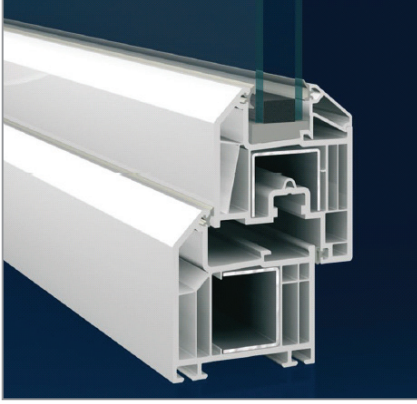

Elite Profil Sistemleri

Klasik tasarım
ve üstün yalıtım...

1 Camlar
8 ile 47 mm arası kalınlıkta.

3 Çift Conta

5 Optimum yalıtım sağlayan
5 odacık teknolojisi

6 Tüm ek profiller takılabilir

8 Su tahliye ve havalandırma
delikleri, daima dış odalardan
açılır, böylece destek sacı
odacığı etkilenmez. Paslanma
önlendir

2 DIN 18545 standartına
uygun dahili eğimli ve
2 noktadan montajlı

4 Hem kasa hem kanat için
güçlü destek saçları.

7 Vidalama odacıkları.

9 13 mm eksenli Avrupa
standartı donanım kanalı

10 45° eğim sayesinde etkin su
tahliyesi ve uyumlu tasarım
önlendir

Profil genişliği 71 mm.

Satış ve Pazarlama Müdürlüğü:

Atatürk Organize Sanayi Bölgesi
10003. Sokak No.5 Çiğli - İZMİR
T: 0 232 398 98 98 F: 0 232 376 71 63